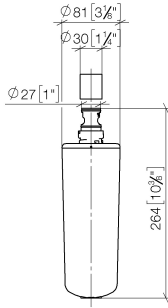

## Cartouche filtrante de rechange -

---

12 896 970 90

mm [inches]

Cartouche filtrante de rechange -

---

12 896 970 90